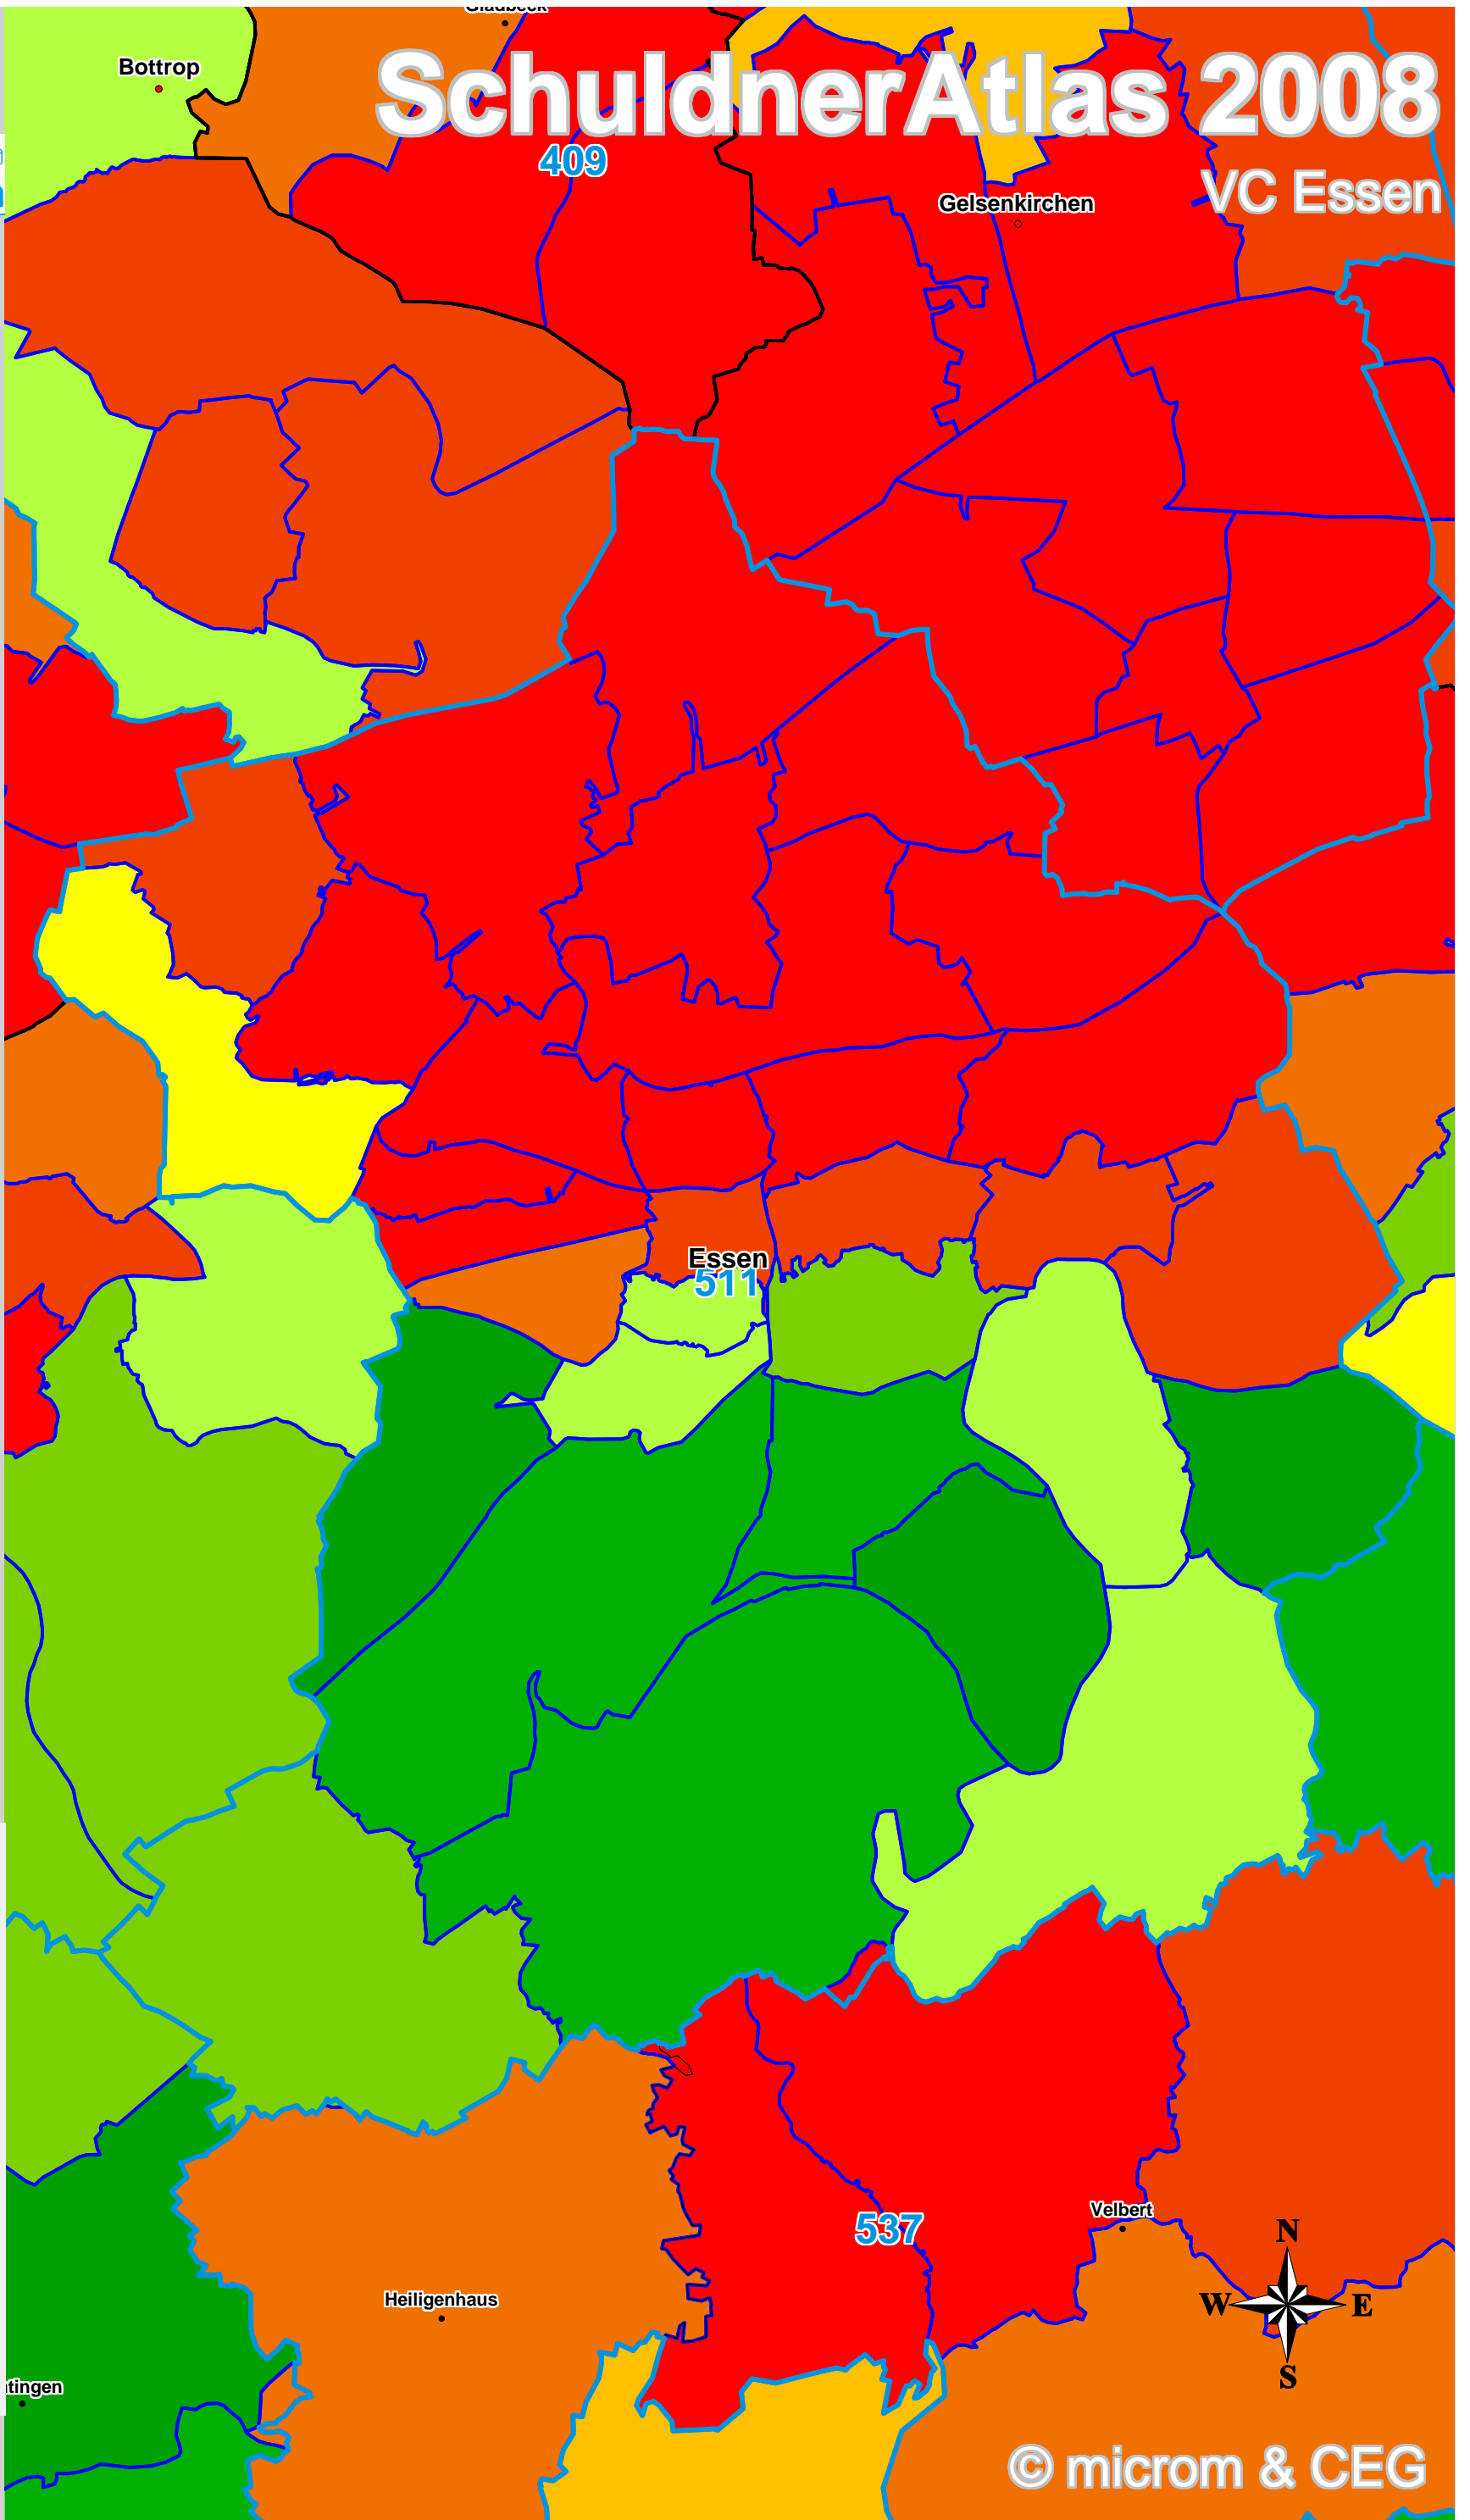

SchuldnerAtlas 2008

VC Essen

Schuldneranteil in Prozent Deutschland auf PLZ-Ebene

- 0 bis unter 6
- 6 bis unter 7
- 7 bis unter 8
- 8 bis unter 9
- 9 bis unter 10
- 10 bis unter 11
- 11 bis unter 12
- 12 bis unter 14
- 14 und größer

- VC-Gebiete
- Bundesländer
- Kreise
- Gemeinden
- PLZ-Gebiete